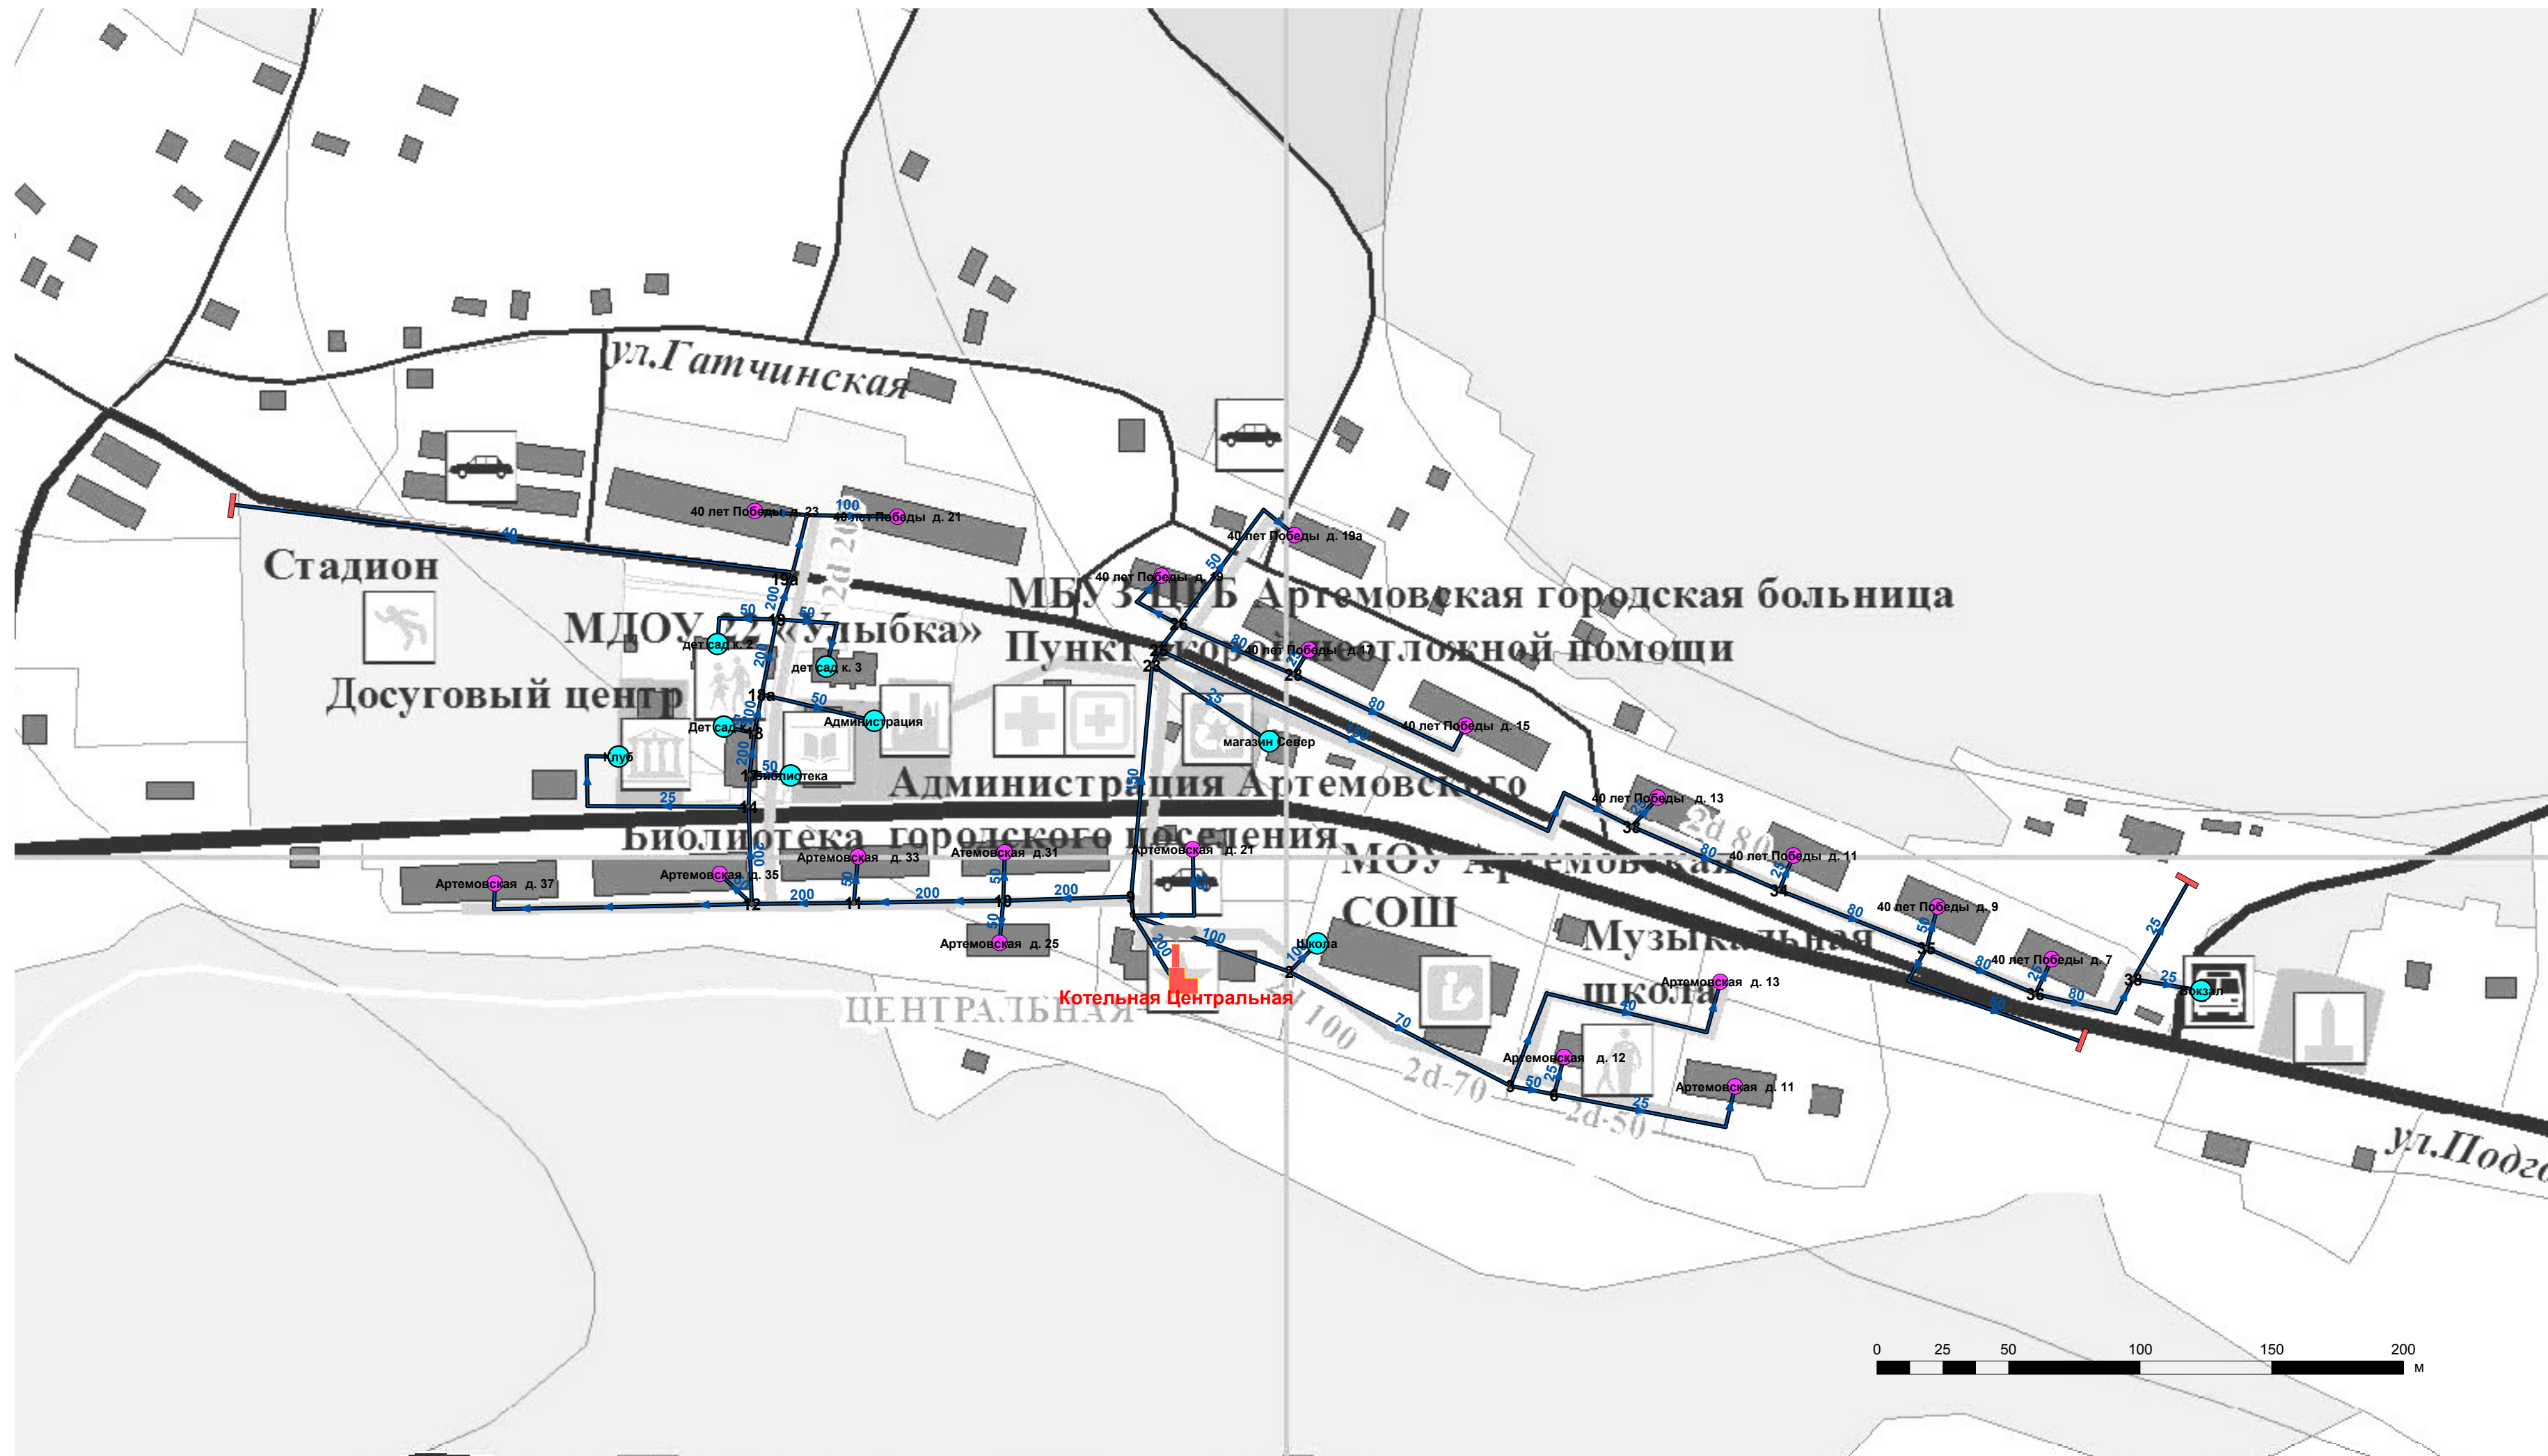

**Схема теплоснабжения Артемовского муниципального образования на 2014-2028 годы
Поселок Артемовский. Котельная Центральная. Существующее положение.**

Условные обозначения

Элементы тепловой сети

Источник тепловой энергии	Участки тепловой сети
Потребитель, жилые здания	Узел
Потребитель, нежилые здания	Тепловой спутник